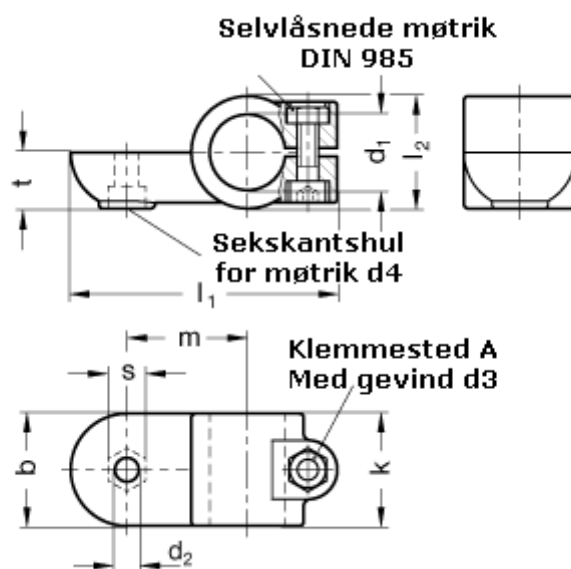

Varenummer: 20278B42MZ2SW
Beskrivelse: E+G laskeforbindelse
GN278-B42-MZ-2-SW

Mål

b = 65	m = 70
d1 = B42	s = 17.0
d2 = 10.5	t = 32.5
d3 = M10	
d4 = M10	
k = 65	
l1 = 148	
l2 = 65	